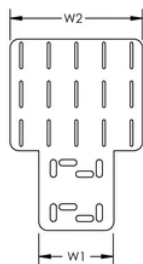

PEMSA Wire Basket Tray Cable Outlet, Black

Data Solutions

KATALOGNUMMER

WBTCBLOUTBA

FUNKTIONER

Easy to install

Allows for easy exit angle adjustment (from 0 to 90 degrees)

PRODUKTEGENSKABER

Artikelnummer: 820801

Farve: Black

Materiale: Stål

Length (L): 216mm

Width 1 (W1): 85mm

Width 2 (W2): 150mm

Thickness (T): 1.5mm

Hole Size 1 (HS1): 7 – 20mm

Hole Size 2 (HS2): 3 – 30mm

DIAGRAMS

ADVARSEL

nVent-produkter skal kun installeres og anvendes som angivet i nVents produktvejledninger og træningsmaterialer. Vejledninger er tilgængelige på www.nvent.com og hos din nVent kundeservicerepræsentant. Forkert installation, misbrug, fejlanvendelse eller anden unladelse af fuldt ud at følge nVents instruktioner og advarsler kan medføre funktionsfejl, materielle skader, alvorlige personskader eller død og/eller ugyldiggøre din garanti.