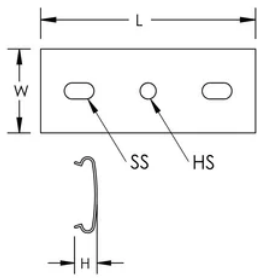

DIAGRAMS

ADVARSEL

---

nVent-produkter skal kun installeres og anvendes som angivet i nVents produktvejledninger og træningsmaterialer. Vejledninger er tilgængelige på www.nvent.com og hos din nVent kundeservicerepræsentant. Forkert installation, misbrug, fejlanvendelse eller anden unladelse af fuldt ud at følge nVents instruktioner og advarsler kan medføre funktionsfejl, materielle skader, alvorlige personskader eller død og/eller ugyldiggøre din garanti.

Vores kraftfulde portefølje af mærker:

CADDY ERICO HOFFMAN ILSCO SCHROFF TRACHTE