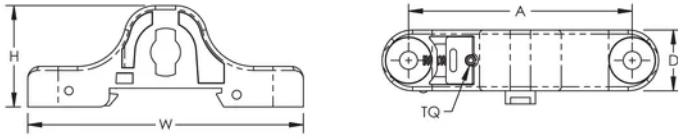

A: 70mm

Torque (TQ): 0.56N·m

Unit Weight: 0.01kg

DIAGRAMS

ADVARSEL

---

nVent-produkter skal kun installeres og anvendes som angivet i nVents produktvejledninger og træningsmaterialer. Vejledninger er tilgængelige på www.nvent.com og hos din nVent kundeservicerepræsentant. Forkert installation, misbrug, fejlanvendelse eller anden undladelse af fuldt ud at følge nVents instruktioner og advarsler kan medføre funktionsfejl, materielle skader, alvorlige personskader eller død og/eller ugyldiggøre din garanti.

Vores kraftfulde portefølje af mærker:

CADDY ERICO HOFFMAN ILSCO SCHROFF TRACHTE