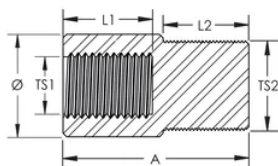

DIAGRAMS

ADVARSEL

---

nVent-produkter skal kun installeres og anvendes som angivet i nVents produktvejledninger og træningsmaterialer. Vejledninger er tilgængelige på www.nvent.com og hos din nVent kundeservicerepræsentant. Forkert installation, misbrug, fejlanvendelse eller anden undladelse af fuldt ud at følge nVents instruktioner og advarsler kan medføre funktionsfejl, materielle skader, alvorlige personskader eller død og/eller ugyldiggøre din garanti.