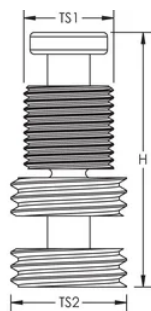

ER2 Mast Terminal Adaptor

Data Solutions

KATALOGNUMMER

INTCPTADM116UN

FUNKTIONER

Connects nVent ERICO System 3000 air terminals to ER stainless steel middle mast sections

PRODUKTEGENSKABER

Artikelnummer: 702301

Materiale: Brass

Thread Size 1 (TS1): 1/2" BSPP

Thread Size 2 (TS2): 1 1/16" UNC

Height (H): 59.2mm

Unit Weight: 0.1kg

DIAGRAMS

ADVARSEL

nVent-produkter skal kun installeres og anvendes som angivet i nVents produktvejledninger og træningsmaterialer. Vejledninger er tilgængelige på www.nvent.com og hos din nVent kundeservicerepræsentant. Forkert installation, misbrug, fejlanvendelse eller anden undladelse af fuldt ud at følge nVents instruktioner og advarsler kan medføre funktionsfejl, materielle skader, alvorlige personskader eller død og/eller ugyldiggøre din garanti.