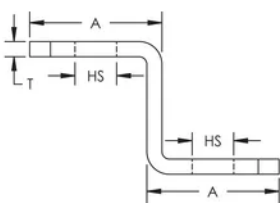

## FUNKTIONER

Allows threaded rod or chain drops from ceilings or structure

## SPECIFIKATIONER

Table 1/2

Katalognummer	Artikelnummer	Materiale	Finish	Hole Size (HS)	A	B
ZB11MM35X35	387975	Stål	Pregalvanized	11 mm	35 mm	25 mm

Table 2/2

Katalognummer	Artikelnummer	Thickness (T)
ZB11MM35X35	387975	4 mm

## DIAGRAMS