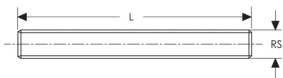

DIAGRAMS

ADVARSEL

nVent-produkter skal kun installeres og anvendes som angivet i nVents produktvejledninger og træningsmaterialer. Vejledninger er tilgængelige på www.nvent.com og hos din nVent kundeservicerepræsentant. Forkert installation, misbrug, fejlanvendelse eller anden undladelse af fuldt ud at følge nVents instruktioner og advarsler kan medføre funktionsfejl, materielle skader, alvorlige personskader eller død og/eller ugyldiggøre din garanti.