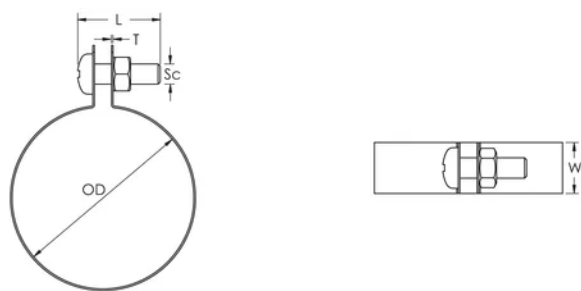

DIAGRAMS

ADVARSEL

---

nVent-produkter skal kun installeres og anvendes som angivet i nVents produktvejledninger og træningsmaterialer. Vejledninger er tilgængelige på www.nvent.com og hos din nVent kundeservicerepræsentant. Forkert installation, misbrug, fejlanvendelse eller anden unkladelse af fuldt ud at følge nVents instruktioner og advarsler kan medføre funktionsfejl, materielle skader, alvorlige personskader eller død og/eller ugyldiggøre din garanti.

North America

+1.800.753.9221
Option 1 – Customer Care
Option 2 – Technical
Support

Europe

Netherlands:
+31 800-0200135
France:
+33 800 901 793

Europe

Germany:
800 1890272
Other Countries:
+31 13 5835404

APAC

Shanghai:
+ 86 21 2412 1618/19
Sydney:
+61 2 9751 8500

Vores kraftfulde portefølje af mærker:

CADDY ERICO HOFFMAN ILSCO SCHROFF TRACHTE