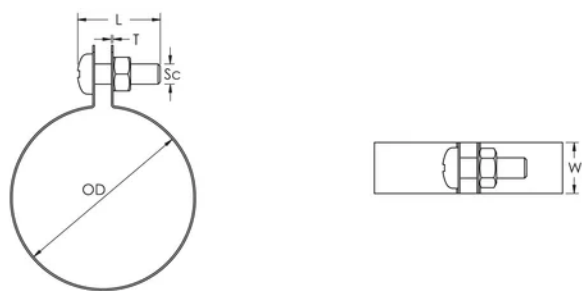

STRC CU Strap Clamp for Copper Tube, 22 mm OD

KATALOGNUMMER

STRC022CU

FUNKTIONER

Includes fasteners, screw and nut

PRODUKTEGENSKABER

Artikelnummer: 574200

Materiale: Copper

Outer Diameter (OD): 22 mm

Width (W): 15 mm

Thickness (T): 0.6 mm

Screw Diameter (Sc): 6

Screw Length (L): 16mm

DIAGRAMS

ADVARSEL

nVent-produkter skal kun installeres og anvendes som angivet i nVents produktvejledninger og træningsmaterialer. Vejledninger er tilgængelige på www.nvent.com og hos din nVent kundeservicerepræsentant. Forkert installation, misbrug, fejlanvendelse eller anden unkladelse af fuldt ud at følge nVents instruktioner og advarsler kan medføre funktionsfejl, materielle skader, alvorlige personskader eller død og/eller ugyldiggøre din garanti.