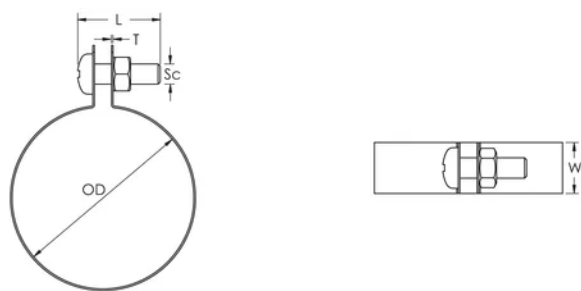

STRC CU Strap Clamp for Copper Tube, 15 mm OD

KATALOGNUMMER

STRC015CU

FUNKTIONER

Includes fasteners, screw and nut

PRODUKTEGENSKABER

Artikelnummer: 574180

Materiale: Copper

Outer Diameter (OD): 15 mm

Width (W): 15 mm

Thickness (T): 0.6 mm

Screw Diameter (Sc): 6

Screw Length (L): 16mm

DIAGRAMS

ADVARSEL

nVent-produkter skal kun installeres og anvendes som angivet i nVents produktvejledninger og træningsmaterialer. Vejledninger er tilgængelige på www.nvent.com og hos din nVent kundeservicerepræsentant. Forkert installation, misbrug, fejlanvendelse eller anden unkladelse af fuldt ud at følge nVents instruktioner og advarsler kan medføre funktionsfejl, materielle skader, alvorlige personskader eller død og/eller ugyldiggøre din garanti.