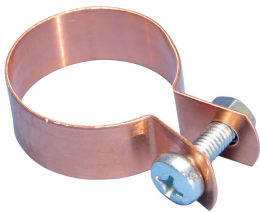

STRC CU Strap Clamp for Copper Tube, 15 mm OD

KATALOGNUMMER

STRC015CU

FUNKTIONER

Includes fasteners, screw and nut

PRODUKTEGENSKABER

Artikelnummer: 574180

Materiale: Copper

Outer Diameter (OD): 15 mm

Width (W): 15 mm

Thickness (T): 0.6 mm

Screw Diameter (Sc): 6

Screw Length (L): 16mm

DIAGRAMS

ADVARSEL

nVent-produkter skal kun installeres og anvendes som angivet i nVents produktvejledninger og træningsmaterialer. Vejledninger er tilgængelige på www.nvent.com og hos din nVent kundeservicerepræsentant. Forkert installation, misbrug, fejlanvendelse eller anden unkladelse af fuldt ud at følge nVents instruktioner og advarsler kan medføre funktionsfejl, materielle skader, alvorlige personskader eller død og/eller ugyldiggøre din garanti.