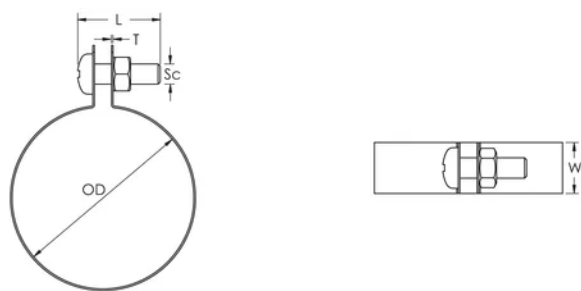

STRC CU Strap Clamp for Copper Tube, 12 mm OD

KATALOGNUMMER

STRC012CU

FUNKTIONER

Includes fasteners, screw and nut

PRODUKTEGENSKABER

Artikelnummer: 574170

Materiale: Copper

Outer Diameter (OD): 12 mm

Width (W): 15 mm

Thickness (T): 0.6 mm

Screw Diameter (Sc): 6

Screw Length (L): 16mm

DIAGRAMS

ADVARSEL

nVent-produkter skal kun installeres og anvendes som angivet i nVents produktvejledninger og træningsmaterialer. Vejledninger er tilgængelige på www.nvent.com og hos din nVent kundeservicerepræsentant. Forkert installation, misbrug, fejlanvendelse eller anden unkladelse af fuldt ud at følge nVents instruktioner og advarsler kan medføre funktionsfejl, materielle skader, alvorlige personskader eller død og/eller ugyldiggøre din garanti.