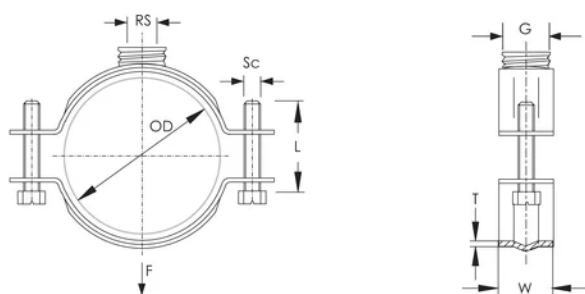

PX NI HD Pipe Clamp w/Ext. Thread, S316, 137–143 mm OD, 3/4" Thread, 38 mm

KATALOGNUMMER

PXN143S6

FUNKTIONER

Includes male/female combination nut

Heavy duty

PRODUKTEGENSKABER

Artikelnummer: 577660

Nut Included: Yes

Materiale: Stainless Steel 316 (EN 1.4401)

Outer Diameter (OD): 137 - 143 mm

Pipe Size: 5"

NB/DN: 125

Rod Size (RS): M12

Gewinde (G): 3/4"

Width (W): 38 mm

Thickness (T): 2.5 mm

Screw Diameter (Sc): 8

Screw Length (L): 30mm

Static Load: 3500N

DIAGRAMS

ADVARSEL

nVent-produkter skal kun installeres og anvendes som angivet i nVents produktvejledninger og træningsmaterialer. Vejledninger er tilgængelige på www.nvent.com og hos din nVent kundeservicerepræsentant. Forkert installation, misbrug, fejlanvendelse eller anden unndladelser af fuldt ud at følge nVents instruktioner og advarsler kan medføre funktionsfejl, materielle skader, alvorlige personskader eller død og/eller ugyldiggøre din garanti.