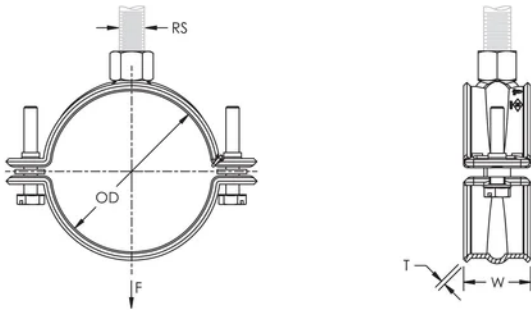

Flared edges and specially designed welding area help protect CPVC piping

Ideal for installations where space is limited and require services to be ran close to the attachment surface

Suitable for 3/4" - 2" (20 - 50 DN) steel sprinkler pipe

Eliminates the need to seismically brace when drops are kept within 6" (150 mm) of the attachment surface

Combo head bolt works with slotted, hex, or Phillips drivers

Conforms with Manufacturers Standardization Society (MSS) SP-58 (Type 12)

PRODUKTEGENSKABER

Artikelnummer: 595059

Materiale: Stål

Finish: Electro galvanized

Pipe Size: 2" Min

NB/DN: 50

Outer Diameter (OD): 60.3 - 63 mm

Rod Size (RS): M10

Width (W): 30 mm

Thickness (T): 2 mm

Static Load: 1725N

DIAGRAMS

ADVARSEL

nVent-produkter skal kun installeres og anvendes som angivet i nVents produktvejledninger og træningsmaterialer. Vejledninger er tilgængelige på www.nvent.com og hos din nVent kundeservicerepræsentant. Forkert installation, misbrug, fejlanvendelse eller anden undladelse af fuldt ud at følge nVents instruktioner og advarsler kan medføre funktionsfejl, materielle skader, alvorlige personskader eller død og/eller ugyldiggøre din garanti.