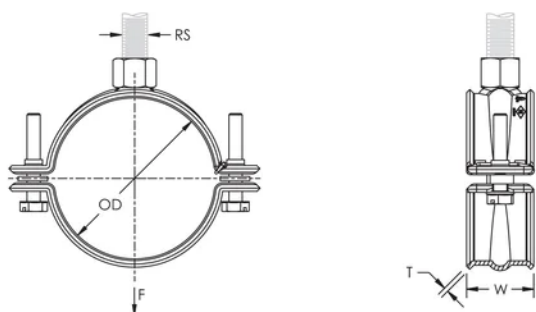

Flared edges and specially designed welding area help protect CPVC piping

Ideal for installations where space is limited and require services to be ran close to the attachment surface

Suitable for 3/4" - 2" (20 - 50 DN) steel sprinkler pipe

Eliminates the need to seismically brace when drops are kept within 6" (150 mm) of the attachment surface

Combo head bolt works with slotted, hex, or Phillips drivers

Conforms with Manufacturers Standardization Society (MSS) SP-58 (Type 12)

PRODUKTEGENSKABER

Artikelnummer: 595057

Materiale: Stål

Finish: Electrogalvanized

Pipe Size: 1 1/2"

NB/DN: 40

Outer Diameter (OD): 48.3 - 50 mm

Rod Size (RS): M10

Width (W): 30 mm

Thickness (T): 2 mm

Static Load: 1725N

DIAGRAMS

ADVARSEL

nVent-produkter skal kun installeres og anvendes som angivet i nVents produktvejledninger og træningsmaterialer. Vejledninger er tilgængelige på www.nvent.com og hos din nVent kundeservicerepræsentant. Forkert installation, misbrug, fejlanvendelse eller anden undladelse af fuldt ud at følge nVents instruktioner og advarsler kan medføre funktionsfejl, materielle skader, alvorlige personskader eller død og/eller ugyldiggøre din garanti.