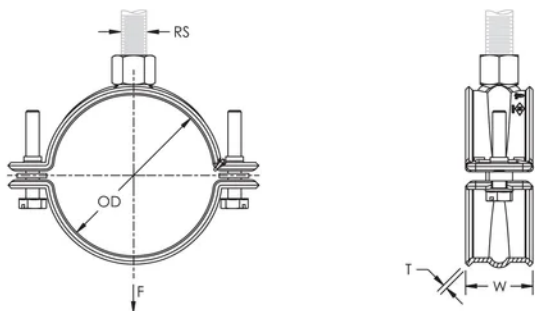

Flared edges and specially designed welding area help protect CPVC piping

Ideal for installations where space is limited and require services to be ran close to the attachment surface

Suitable for 3/4" - 2" (20 - 50 DN) steel sprinkler pipe

Eliminates the need to seismically brace when drops are kept within 6" (150 mm) of the attachment surface

Combo head bolt works with slotted, hex, or Phillips drivers

Conforms with Manufacturers Standardization Society (MSS) SP-58 (Type 12)

PRODUKTEGENSKABER

Artikelnummer: 595056

Materiale: Stål

Finish: Electro galvanized

Pipe Size: 1 1/4" Min

NB/DN: 32

Outer Diameter (OD): 40.0 - 42.4 mm

Rod Size (RS): M10

Width (W): 30 mm

Thickness (T): 1.5 mm

Static Load: 1125N

DIAGRAMS

ADVARSEL

nVent-produkter skal kun installeres og anvendes som angivet i nVents produktvejledninger og træningsmaterialer. Vejledninger er tilgængelige på www.nvent.com og hos din nVent kundeservicerepræsentant. Forkert installation, misbrug, fejlanvendelse eller anden undladelse af fuldt ud at følge nVents instruktioner og advarsler kan medføre funktionsfejl, materielle skader, alvorlige personskader eller død og/eller ugyldiggøre din garanti.