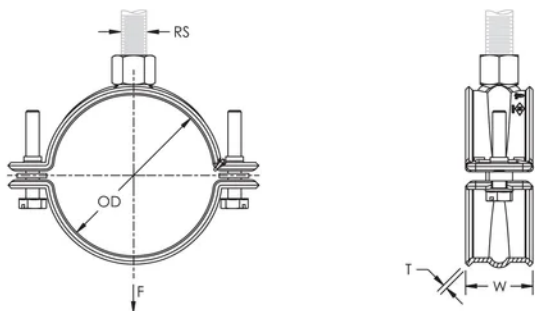

Flared edges and specially designed welding area help protect CPVC piping

Ideal for installations where space is limited and require services to be ran close to the attachment surface

Suitable for 3/4" - 2" (20 - 50 DN) steel sprinkler pipe

Eliminates the need to seismically brace when drops are kept within 6" (150 mm) of the attachment surface

Combo head bolt works with slotted, hex, or Phillips drivers

Conforms with Manufacturers Standardization Society (MSS) SP-58 (Type 12)

PRODUKTEGENSKABER

Artikelnummer: 595054

Materiale: Stål

Finish: Electrogalvanized

Pipe Size: 1"

NB/DN: 25

Outer Diameter (OD): 32.0 - 33.7 mm

Rod Size (RS): M10

Width (W): 30 mm

Thickness (T): 1.5 mm

Static Load: 1125N

DIAGRAMS

ADVARSEL

nVent-produkter skal kun installeres og anvendes som angivet i nVents produktvejledninger og træningsmaterialer. Vejledninger er tilgængelige på www.nvent.com og hos din nVent kundeservicerepræsentant. Forkert installation, misbrug, fejlanvendelse eller anden undladelse af fuldt ud at følge nVents instruktioner og advarsler kan medføre funktionsfejl, materielle skader, alvorlige personskader eller død og/eller ugyldiggøre din garanti.