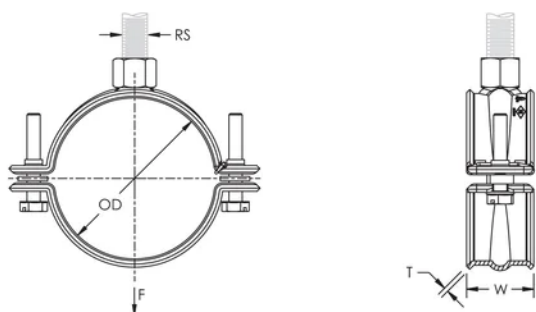

Flared edges and specially designed welding area help protect CPVC piping

Ideal for installations where space is limited and require services to be ran close to the attachment surface

Suitable for 3/4" - 2" (20 - 50 DN) steel sprinkler pipe

Eliminates the need to seismically brace when drops are kept within 6" (150 mm) of the attachment surface

Combo head bolt works with slotted, hex, or Phillips drivers

Conforms with Manufacturers Standardization Society (MSS) SP-58 (Type 12)

PRODUKTEGENSKABER

Artikelnummer: 595053

Materiale: Stål

Finish: Electrogalvanized

Pipe Size: 3/4"

NB/DN: 20

Outer Diameter (OD): 25.0 - 26.9 mm

Rod Size (RS): M10

Width (W): 30 mm

Thickness (T): 1.5 mm

Static Load: 1125N

DIAGRAMS

ADVARSEL

nVent-produkter skal kun installeres og anvendes som angivet i nVents produktvejledninger og træningsmaterialer. Vejledninger er tilgængelige på www.nvent.com og hos din nVent kundeservicerepræsentant. Forkert installation, misbrug, fejlanvendelse eller anden undladelse af fuldt ud at følge nVents instruktioner og advarsler kan medføre funktionsfejl, materielle skader, alvorlige personskader eller død og/eller ugyldiggøre din garanti.