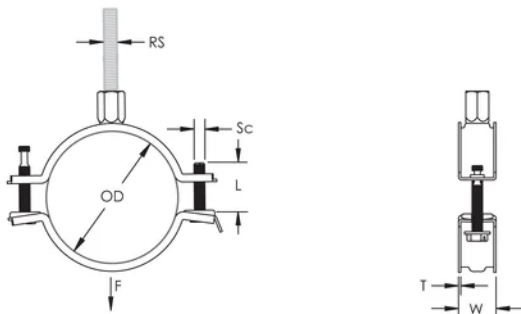

Quick locking system easily closes with one hand

Thread impression retains quick locking captive screw and prevents it from falling out during installation

Combo head bolt works with slotted, hex, or Phillips drivers

Longer ears position the screw farther from the hanger, improving tool clearance when the screw is tightened

Combination nut can be attached to M8 or M10 threaded rod, simplifying material handling

Screw length has been optimized to accommodate an increased pipe range, reducing inventory

PRODUKTEGENSKABER

Artikelnummer: 586817

Materiale: Stål

Finish: Electrogalvanized

Outer Diameter (OD): 143 - 153 mm

Rod Size (RS): M8;M10

Width (W): 25 mm

Thickness (T): 2 mm

Screw Diameter (Sc): 6

Screw Length (L): 40mm

Static Load: 3200N

DIAGRAMS

ADVARSEL

nVent-produkter skal kun installeres og anvendes som angivet i nVents produktvejledninger og træningsmaterialer. Vejledninger er tilgængelige på www.nvent.com og hos din nVent kundeservicerepræsentant. Forkert installation, misbrug, fejlanvendelse eller anden undladelse af fuldt ud at følge nVents instruktioner og advarsler kan medføre funktionsfejl, materielle skader, alvorlige personskader eller død og/eller ugyldiggøre din garanti.