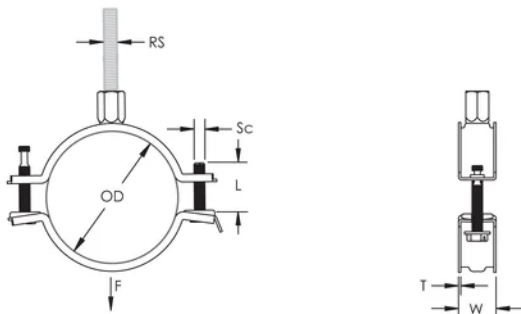

Quick locking system easily closes with one hand

Thread impression retains quick locking captive screw and prevents it from falling out during installation

Combo head bolt works with slotted, hex, or Phillips drivers

Longer ears position the screw farther from the hanger, improving tool clearance when the screw is tightened

Combination nut can be attached to M8 or M10 threaded rod, simplifying material handling

Screw length has been optimized to accommodate an increased pipe range, reducing inventory

PRODUKTEGENSKABER

Artikelnummer: 586813

Materiale: Stål

Finish: Electrogalvanized

Outer Diameter (OD): 103 - 113 mm

Rod Size (RS): M8;M10

Width (W): 23 mm

Thickness (T): 1.75 mm

Screw Diameter (Sc): 6

Screw Length (L): 37mm

Static Load: 2500N

DIAGRAMS

ADVARSEL

nVent-produkter skal kun installeres og anvendes som angivet i nVents produktvejledninger og træningsmaterialer. Vejledninger er tilgængelige på www.nvent.com og hos din nVent kundeservicerepræsentant. Forkert installation, misbrug, fejlanvendelse eller anden undladelse af fuldt ud at følge nVents instruktioner og advarsler kan medføre funktionsfejl, materielle skader, alvorlige personskader eller død og/eller ugyldiggøre din garanti.