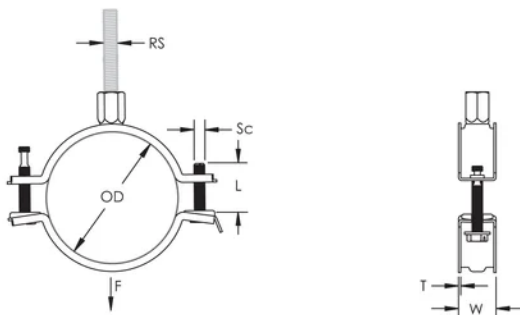

Quick locking system easily closes with one hand

Thread impression retains quick locking captive screw and prevents it from falling out during installation

Combo head bolt works with slotted, hex, or Phillips drivers

Longer ears position the screw farther from the hanger, improving tool clearance when the screw is tightened

Combination nut can be attached to M8 or M10 threaded rod, simplifying material handling

Screw length has been optimized to accommodate an increased pipe range, reducing inventory

PRODUKTEGENSKABER

Artikelnummer: 586811

Materiale: Stål

Finish: Electrogalvanized

Outer Diameter (OD): 83 - 93 mm

Rod Size (RS): M8;M10

NB/DN: 80

Pipe Size: 3"

Width (W): 23 mm

Thickness (T): 1.5 mm

Screw Diameter (Sc): 6

Screw Length (L): 37mm

Static Load: 2000N

DIAGRAMS

ADVARSEL

nVent-produkter skal kun installeres og anvendes som angivet i nVents produktvejledninger og træningsmaterialer. Vejledninger er tilgængelige på www.nvent.com og hos din nVent kundeservicerepræsentant. Forkert installation, misbrug, fejlanvendelse eller anden unladelse af fuldt ud at følge nVents instruktioner og advarsler kan medføre funktionsfejl, materielle skader, alvorlige personskader eller død og/eller ugyldiggøre din garanti.