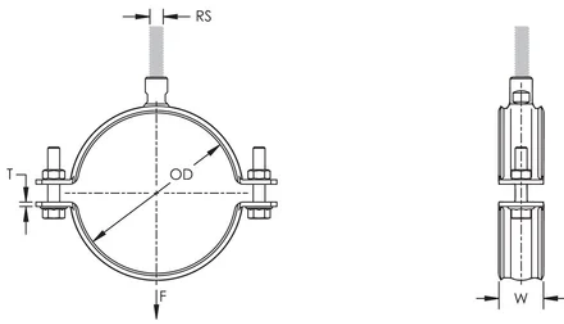

HD NI Heavy Duty Pipe Clamp, Fire/Sprinkler, HD, 20–24 mm OD, 1/2" Pipe, 15 DN, M8, M10 Rod

KATALOGNUMMER

HDN024HD

FUNKTIONER

Fillet welded connector nut has flats to accommodate spanners

PRODUKTEGENSKABER

Artikelnummer: 575002

Nut Included: Yes

Materiale: Stål

Finish: Hot-Dip Galvanized

Outer Diameter (OD): 20 - 24 mm

Pipe Size: 1/2"

NB/DN: 15

Rod Size (RS): M8;M10

Width (W): 30 mm

Thickness (T): 2.5 mm

Screw Diameter (Sc): 6 mm

Screw Diameter metric (Sc): M6

Screw Length (L): 30mm

DIAGRAMS

ADVARSEL

nVent-produkter skal kun installeres og anvendes som angivet i nVents produktvejledninger og træningsmaterialer. Vejledninger er tilgængelige på www.nvent.com og hos din nVent kundeservicerepræsentant. Forkert installation, misbrug, fejlanvendelse eller anden unladelse af fuldt ud at følge nVents instruktioner og advarsler kan medføre funktionsfejl, materielle skader, alvorlige personskader eller død og/eller ugyldiggøre din garanti.