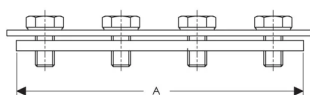

DIAGRAMS

ADVARSEL

nVent-produkter skal kun installeres og anvendes som angivet i nVents produktvejledninger og træningsmaterialer. Vejledninger er tilgængelige på www.nvent.com og hos din nVent kundeservicerepræsentant. Forkert installation, misbrug, fejlanvendelse eller anden undladelse af fuldt ud at følge nVents instruktioner og advarsler kan medføre funktionsfejl, materielle skader, alvorlige personskader eller død og/eller ugyldiggøre din garanti.