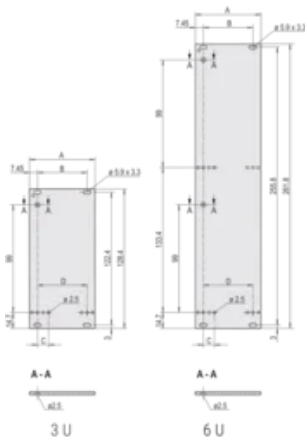

Katalogové číslo	Rear Finish	Treated Edges	Complies With	EMC Shielding	Výška (H)	Šířka (W)
30847-631	Conductive	No	IEC 60297-3-101	No	261.8mm	50.5mm
30847-632	Conductive	No	IEC 60297-3-101	No	261.8mm	60.6mm
30847-606	Conductive	No	IEC 60297-3-101	No	128.4mm	35.2mm

DIAGRAMS

UPOZORNĚNÍ

Produkty nVent musí být instalovány a používány pouze tak, jak je uvedeno v instrukčních listech a materiálech pro školení nVent. Instrukční listy jsou k dispozici na www.nvent.com a od vašeho zástupce zákaznického servisu nVent. Nesprávná instalace, zneužití, nesprávné použití nebo jiný nedostatek úplného dodržování pokynů a varování nVent může způsobit selhání produktu, poškození majetku, vážné zranění osob a smrt a/nebo zrušit vaši záruku.

North America

All locations
+1.763.422.2661
Chat with us:
nvent.com/schroff

Europe

Straubenhardt, Germany
+49.7082.794.0
Betschdorf, France
+33.3.88.90.64.90
Warsaw, Poland
+48.22.209.98.35
Assago, Italy
+39.02.932.7141
Chat with us:
nvent.com/schroff

Asia

Shanghai, China
+86.21.2412.6943
Qingdao, China
+86.532.8771.6101
Singapore
+65.6768.5800
Shin-Yokohama, Japan
+81.45.476.0271
Chat with us:
nvent.com/schroff

Middle East & India

Dubai, United Arab Emirates
+971.4.378.1700
Bangalore, India
+91.80.6715.2001
Istanbul, Turkey
+90.216.250.7374
Chat with us:
nvent.com/schroff

Naše portfolio silných značek:

CADDY ERICO HOFFMAN ILSCO SCHROFF TRACHTE