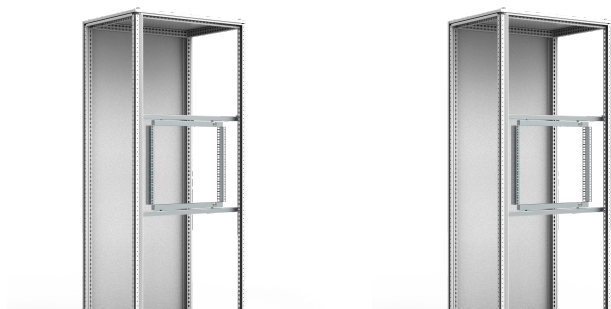

## Otocné rámy částecné výšky, SFCP

Otocný rám částecné výšky pro 19" zařízení, který poskytuje další prostor pro montáž zařízení a po otevření umožňuje přístup k instalovaným komponentám a zařízením zezadu.

### VLASTNOSTI

Popis: Otocný rám částecné výšky pro 19" komponenty umožňující levé nebo pravé otevírání. Pro použití v nástěnných ocelových skříních a stojacích kombinovatelných a kompaktních ocelových skříních. Tuhý profil rámu ve tvaru S s rastrem otvoru 19" na přední a zadní straně. Pozinkovaný rám pro přímé uzemnění instalovaných komponent. Standardní úhel otevření 125°–155°. Montáž do nástěnných ocelových skříní vyžaduje příčnou podperu SFBP v kombinaci s AVB. Montáž do stojacích kombinovatelných ocelových skříní vyžaduje příčnou podperu SFBP.

Zámek: Jeden dvoubodový zámek 3 mm.

Materiál: Pozinkovaná ocel, 2 mm.

Množství v balení: 1 otocný rám s panty.

Požadavky na montáž: Montáž do nástěnných ocelových skříní vyžaduje příčnou podperu SFBP v kombinaci s AVB. Montáž do stojacích kombinovatelných ocelových skříní vyžaduje příčnou podperu SFBP. Možnost hloubkového nastavení v kombinaci s profily CLPK.

## SPECIFIKACE

<b>Tloušťka:</b>	2mm
<b>Materiál:</b>	Ocelový Plech
<b>Povrchová úprava:</b>	Pozinkovaná Ocel

Table 1/1

Katalogové číslo	Výška	Šířka	Hloubka	Enclosure Material	Load Rating	Rack Height
SFCP066	600mm	496mm	60mm	Ocelový Plech	300N	6U
SFCP196	1000mm	896mm	60mm	Ocelový Plech	500N	19U
SFCP106	600mm	496mm	60mm	Ocelový Plech	500N	10U
SFCP126	800mm	696mm	60mm	Ocelový Plech	500N	12U
SFCP246	1200mm	1096mm	60mm	Ocelový Plech	500N	24U
SFCP036	600mm	496mm	60mm	Ocelový Plech	150N	3U
SFCP156	800mm	696mm	60mm	Ocelový Plech	500N	15U