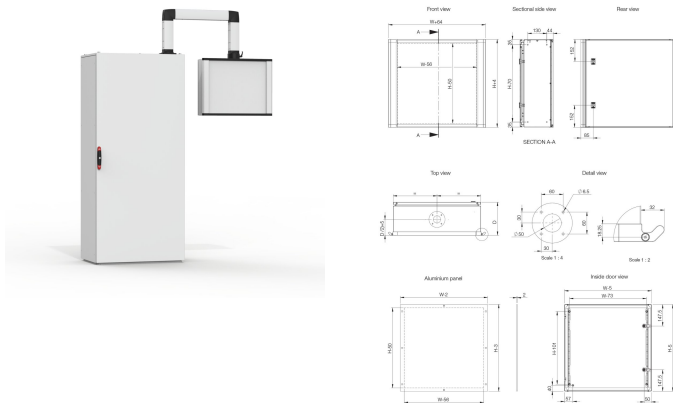

Ovládací skříň s rozhraním pro obsluhu, OICE

Ovládací skříň rozhraní clovek-stroj typu OICE z ocelového plechu, má předem připravený otvor umožňující upevnění na otočném tamene a dále má odnímatelnou přední stranu, krytí IP55. Komponenty lze snadno namontovat díky odnímatelné přední desce, nebo jsou rovněž snadno přístupné zadními dveřmi. Bocní rukojeti na skříně umožňují snadný pohyb skříně do požadované pracovní polohy.

PRŮMYSLOVÉ NORMY

CE UKCA

GOST

VLASTNOSTI

Materiál: Telo a dveře jsou vyrobeny z 1.2 mm mekké oceli, přední kryt a kliky z hliníku.

Telo: Skládání se švovými sváry, maximální otvírání Na přední části je nasazen hliníkový přední panel. Manévrovací úchyty namontované na přední části a pravém a levém okraji.

Zadní dvířka: Montuje se na povrch s otevíráním 130°. Skryté odnímatelné panty se záchytným kolíkem. Panty lze montovat tak, aby bylo možné levostranné i pravostranné otevírání. Profily dveří MMDP jsou k dispozici jako příslušenství.

Dodávka: Skříň s hliníkovým předním panelem, zadními dveřmi, plastovým oboustranným 3 mm klíčem a montážním příslušenstvím.

SPECIFIKACE

Materiál:	Hliník; Hliník
Barva:	Light Gray
Povrchová úprava:	Strukturovaný Práškový
Kód barvy:	RAL 7035