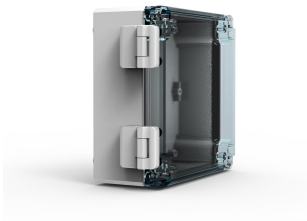

## Panty, DSHI

Pri použití pantu na svorkovnicích lze kryt rychle otevřít a odpadá nebezpečí jeho ztráty.

### VLASTNOSTI

Popis: Pomocí tohoto příslušenství lze kryt nasadit na panty. Opracování je možné.

Materiál: Polykarbonát

Povrch: RAL 7035.

Množství v balení: Sada 2 pantu s montážním vybavením

The cover on terminal boxes can be opened quickly while maintaining contact

Maintenance operations can be performed easily without the risk of losing the terminal box's cover

Terminal boxes require machining before the hinges can be mounted