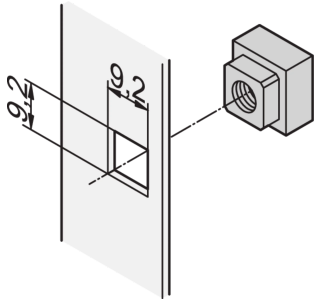

Square Nut Kit

Data Solutions

Square nuts have higher contact surface and don't get rounded off unlike hex nuts. For precise, anti-twist secure mounting without clearance, use square nuts.

CERTIFICATIONS

VLASTNOSTI

For precise, anti-twist secure mounting without clearance

For standard grounding use a square grounding nut and washer on at least one attachment point

SPECIFIKACE

Product Type:	Nut
Materiál:	Ocel
Povrchová úprava:	Pozinkovaná Ocel

Table 1/1

Katalogové číslo	Množství v balení	Typ
21101-172	50	Square Nut, Grounding
21101-171	50	Square Nut, Grounding
21100-558	50	Square Nut
21101-007	100	Square Nut

UPOZORNĚNÍ

Produkty nVent musí být instalovány a používány pouze tak, jak je uvedeno v instrukčních listech a materiálech pro školení nVent. Instrukční listy jsou k dispozici na www.nvent.com a od vašeho zástupce zákaznického servisu nVent. Nesprávná instalace, zneužití, nesprávné použití nebo jiný nedostatek úplného dodržování pokynů a varování nVent může způsobit selhání produktu, poškození majetku, vážné zranění osob a smrt a/nebo zrušit vaši záruku.