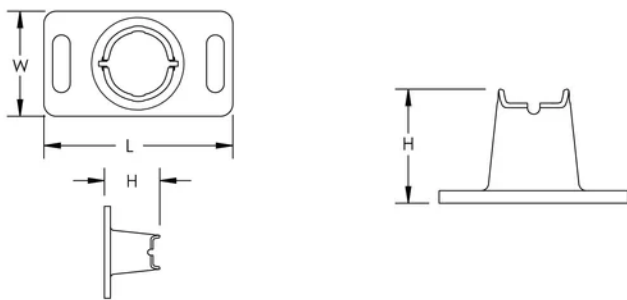

PEMSA Wire Basket Tray Floor Foot

Data Solutions

KATALOGOVÉ ČÍSLO

WBTFLRSPRTRD

CERTIFICATIONS

VLASTNOSTI

Easy to use, quick connect feature

IEC 61537 load rating and earthing compliant

VLASTNOSTI PRODUKTU

Article Number: 820900

Materiál: Plast

Length (L): 75.5mm

Width (W): 42mm

Height (H): 45.5mm

Slot Size (SS): 7 x 23 mm

DIAGRAMS