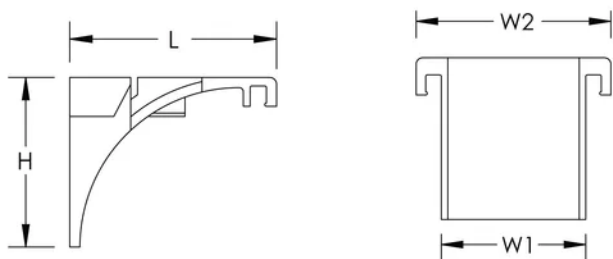

### VLASTNOSTI PRODUKTU

---

Article Number: 820802

Barva: Red

Materiál: Plast

Length (L): 61mm

Width 1 (W1): 45mm

Width 2 (W2): 60mm

Height (H): 50mm

## DIAGRAMS

---