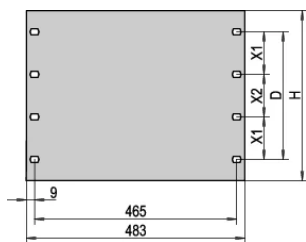

Katalogové číslo	Šířka (W)
30118-306	483mm
30118-307	483mm
30219-144	483mm
30118-304	483mm
30219-143	483mm
30118-308	483mm
30219-138	483mm
30118-309	483mm

DALŠÍ PODROBNOSTI O PRODUKTU

Please order 19" assembly kit separately.

DIAGRAMS

UPOZORNĚNÍ

Produkty nVent musí být instalovány a používány pouze tak, jak je uvedeno v instrukčních listech a materiálech pro školení nVent. Instrukční listy jsou k dispozici na www.nvent.com a od vašeho zástupce zákaznického servisu nVent. Nesprávná instalace, zneužití, nesprávné použití nebo jiný nedostatek úplného dodržování pokynů a varování nVent může způsobit selhání produktu, poškození majetku, vážné zranění osob a smrt a/nebo zrušit vaši záruku.