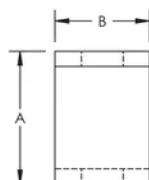

## SPECIFIKACE

Table 1/2

Katalogové číslo	Article Number	Materiál	Povrchová úprava	Hole Size (HS)	A	B
ZB11MM35X35	387975	Ocel	Pregalvanized	11 mm	35 mm	25 mm

Table 2/2

Katalogové číslo	Article Number	Thickness (T)
ZB11MM35X35	387975	4 mm

## DIAGRAMS