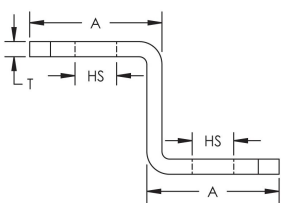

## SPECIFIKACE

Table 1/2

Katalogové číslo	Article Number	Materiál	Povrchová úprava	Hole Size (HS)	A	B
ZB11MM35X35	387975	Ocel	Pregalvanized	11 mm	35 mm	25 mm

Table 2/2

Katalogové číslo	Article Number	Thickness (T)
ZB11MM35X35	387975	4 mm

## DIAGRAMS