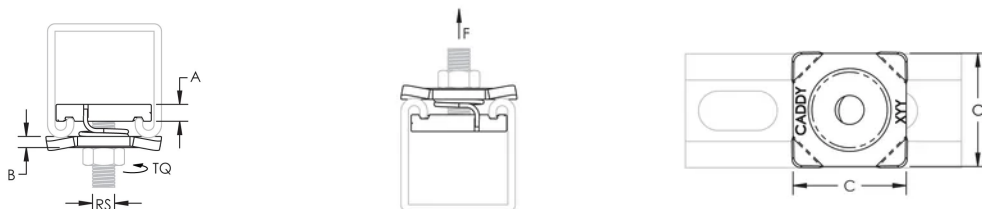

DALŠÍ PODROBNOSTI O PRODUKTU

Static Load 1 represents 1.5 mm strut channel thickness. Static Load 2 represents 2.0 mm strut channel thickness. Static Load 3 represents 2.5 mm strut channel thickness.

DIAGRAMS

UPOZORNĚNÍ

Produkty nVent musí být instalovány a používány pouze tak, jak je uvedeno v instrukčních listech a materiálech pro školení nVent. Instrukční listy jsou k dispozici na www.nvent.com a od vašeho zástupce zákaznického servisu nVent. Nesprávná instalace, zneužití, nesprávné použití nebo jiný nedostatek úplného dodržování pokynů a varování nVent může způsobit selhání produktu, poškození majetku, vážné zranění osob a smrt a/nebo zrušit vaši záruku.

North America

+1.800.753.9221

Option 1 – Customer Care

Option 2 – Technical

Support

Europe

Netherlands:

+31 800-0200135

France:

+33 800 901 793

Europe

Germany:

800 1890272

Other Countries:

+31 13 5835404

APAC

Shanghai:

+ 86 21 2412 1618/19

Sydney:

+61 2 9751 8500

Naše portfolio silných značek:

CADDY

ERICO

HOFFMAN

ILSCO

SCHROFF

TRachte