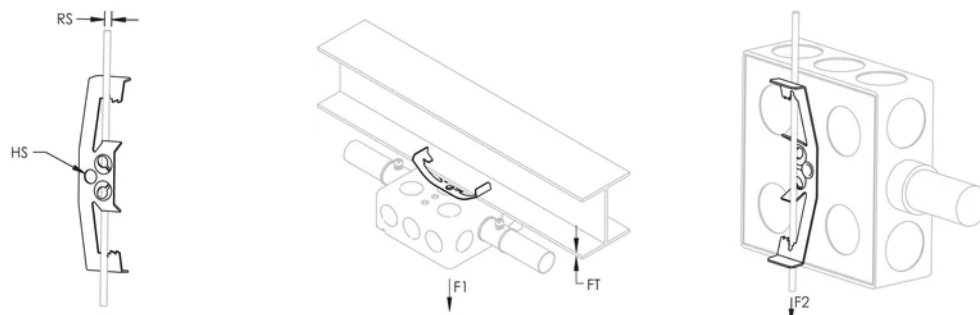

DALŠÍ PODROBNOSTI O PRODUKTU

NEC® 300.11 requires dedicated drop wire/rod and EC311.

4Z parts installed on 3/8" (M10) smooth rod in the F2 direction has a Static Load Rating of 15 lb (67 N).

DIAGRAMS

UPOZORNĚNÍ

Produkty nVent musí být instalovány a používány pouze tak, jak je uvedeno v instrukčních listech a materiálech pro školení nVent. Instrukční listy jsou k dispozici na www.nvent.com a od vašeho zástupce zákaznického servisu nVent. Nesprávná instalace, zneužití, nesprávné použití nebo jiný nedostatek úplného dodržování pokynů a varování nVent může způsobit selhání produktu, poškození majetku, vážné zranění osob a smrt a/nebo zrušit vaši záruku.

North America

+1.800.753.9221

Option 1 – Customer Care

Option 2 – Technical

Support

Europe

Netherlands:

+31 800-0200135

France:

+33 800 901 793

Europe

Germany:

800 1890272

Other Countries:

+31 13 5835404

APAC

Shanghai:

+ 86 21 2412 1618/19

Sydney:

+61 2 9751 8500

Naše portfolio silných značek:

CADDY

ERICO

HOFFMAN

ILSCO

SCHROFF

TRACHTE