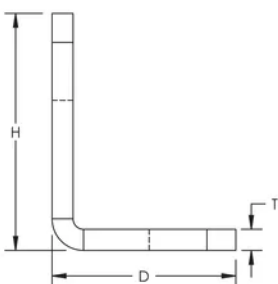

## VLASTNOSTI

Allows threaded rod or chain drops from walls or structure

## SPECIFIKACE

Table 1/2

Katalogové číslo	Article Number	Materiál	Povrchová úprava	Hole Size (HS)	Hloubka (D)	Height (H)
AB11MM35X35	387976	Ocel	Pregalvanized	11 mm	35mm	45 mm

Table 2/2

Katalogové číslo	Article Number	Width (W)	Thickness (T)
AB11MM35X35	387976	25 mm	4 mm

## DIAGRAMS