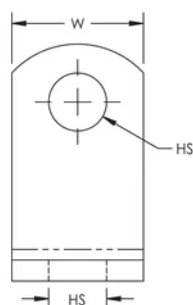

## VLASTNOSTI

Allows threaded rod or chain drops from walls or structure

## SPECIFIKACE

Table 1/2

Katalogové číslo	Article Number	Materiál	Povrchová úprava	Hole Size (HS)	Hloubka (D)	Height (H)
AB11MM35X35	387976	Ocel	Pregalvanized	11 mm	35mm	45 mm

Table 2/2

Katalogové číslo	Article Number	Width (W)	Thickness (T)
AB11MM35X35	387976	25 mm	4 mm

## DIAGRAMS