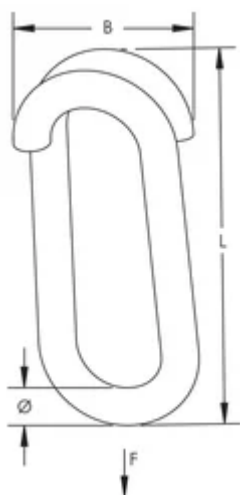

DIAGRAMS

UPOZORNĚNÍ

Produkty nVent musí být instalovány a používány pouze tak, jak je uvedeno v instrukčních listech a materiálech pro školení nVent. Instrukční listy jsou k dispozici na www.nvent.com a od vašeho zástupce zákaznického servisu nVent. Nesprávná instalace, zneužití, nesprávné použití nebo jiný nedostatek úplného dodržování pokynů a varování nVent může způsobit selhání produktu, poškození majetku, vážné zranění osob a smrt a/nebo zrušit vaši záruku.

North America

+1.800.753.9221

Option 1 – Customer Care

Option 2 – Technical

Support

Europe

Netherlands:

+31 800-0200135

France:

+33 800 901 793

Europe

Germany:

800 1890272

Other Countries:

+31 13 5835404

APAC

Shanghai:

+ 86 21 2412 1618/19

Sydney:

+61 2 9751 8500

Naše portfolio silných značek:

CADDY

ERICO

HOFFMAN

ILSCO

SCHROFF

TRACHTE