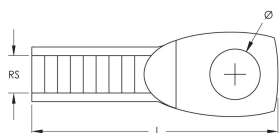

## SPECIFIKACE

**Povrchová úprava:** Electrogalvanized

**Materiál:** Ocel

Table 1/1

Katalogové číslo	Article Number	Rod Size (RS)	Length (L)	Diameter (Ø)
EYESM6EG	574250	6	43mm	6 mm
EYESM8EG	574260	8	46mm	8 mm
EYESM10EG	574270	10	54mm	10 mm

## DIAGRAMS