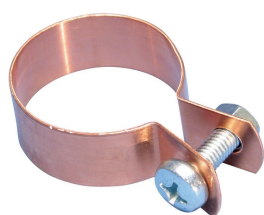

STRC CU Strap Clamp for Copper Tube, 28 mm OD

KATALOGOVÉ ČÍSLO

STRC028CU

VLASTNOSTI

Includes fasteners, screw and nut

VLASTNOSTI PRODUKTU

Article Number: 574210

Materiál: Copper

Outer Diameter (OD): 28 mm

Width (W): 15 mm

Thickness (T): 0.6 mm

Screw Diameter (Sc): 6

Screw Length (L): 16mm

DIAGRAMS

UPOZORNĚNÍ

Produkty nVent musí být instalovány a používány pouze tak, jak je uvedeno v instrukčních listech a materiálech pro školení nVent. Instrukční listy jsou k dispozici na www.nvent.com a od vašeho zástupce zákaznického servisu nVent. Nesprávná instalace, zneužití, nesprávné použití nebo jiný nedostatek úplného dodržování pokynů a varování nVent může způsobit selhání produktu, poškození majetku, vážné zranění osob a smrt a/nebo zrušit vaši záruku.