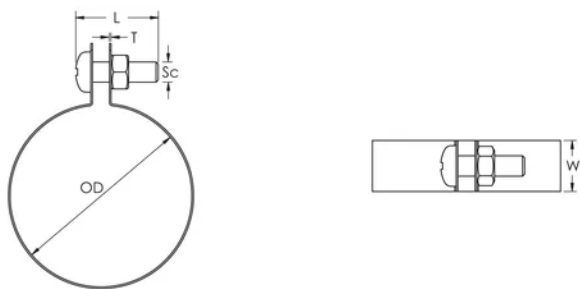

STRC CU Strap Clamp for Copper Tube, 28 mm OD

KATALOGOVÉ ČÍSLO

STRC028CU

VLASTNOSTI

Includes fasteners, screw and nut

VLASTNOSTI PRODUKTU

Article Number: 574210

Materiál: Copper

Outer Diameter (OD): 28 mm

Width (W): 15 mm

Thickness (T): 0.6 mm

Screw Diameter (Sc): 6

Screw Length (L): 16mm

DIAGRAMS

UPOZORNĚNÍ

Produkty nVent musí být instalovány a používány pouze tak, jak je uvedeno v instrukčních listech a materiálech pro školení nVent. Instrukční listy jsou k dispozici na www.nvent.com a od vašeho zástupce zákaznického servisu nVent. Nesprávná instalace, zneužití, nesprávné použití nebo jiný nedostatek úplného dodržování pokynů a varování nVent může způsobit selhání produktu, poškození majetku, vážné zranění osob a smrt a/nebo zrušit vaši záruku.