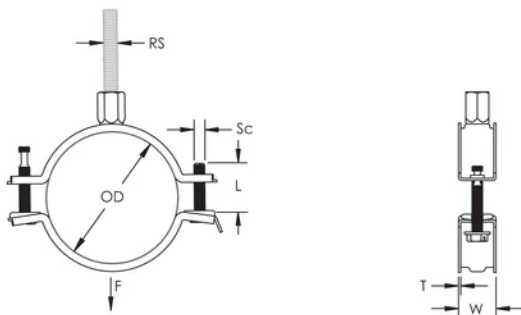

Quick locking system easily closes with one hand

Thread impression retains quick locking captive screw and prevents it from falling out during installation

Combo head bolt works with slotted, hex, or Phillips drivers

Longer ears position the screw farther from the hanger, improving tool clearance when the screw is tightened

Combination nut can be attached to M8 or M10 threaded rod, simplifying material handling

Screw length has been optimized to accommodate an increased pipe range, reducing inventory

VLASTNOSTI PRODUKTU

Article Number: 586801

Materiál: Ocel

Povrchová úprava: Electrogalvanized

Outer Diameter (OD): 15 - 19 mm

Rod Size (RS): M8;M10

NB/DN: 10

Pipe Size: 3/8"

Width (W): 20 mm

Thickness (T): 1 mm

Screw Diameter (Sc): 6

Screw Length (L): 27mm

Static Load: 1000N

DIAGRAMS

UPOZORNĚNÍ

Produkty nVent musí být instalovány a používány pouze tak, jak je uvedeno v instrukčních listech a materiálech pro školení nVent. Instrukční listy jsou k dispozici na www.nvent.com a od vašeho zástupce zákaznického servisu nVent. Nesprávná instalace, zneužití, nesprávné použití nebo jiný nedostatek úplného dodržování pokynů a varování nVent může způsobit selhání produktu, poškození majetku, vážné zranění osob a smrt a/nebo zrušit vaši záruku.